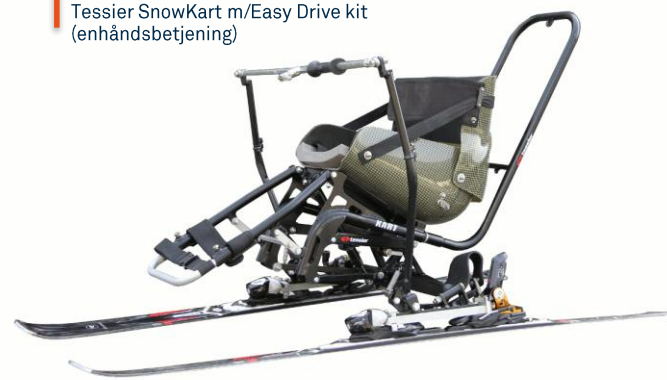

Tessier SnowKart m/Easy Drive kit (enhåndsbetjening)