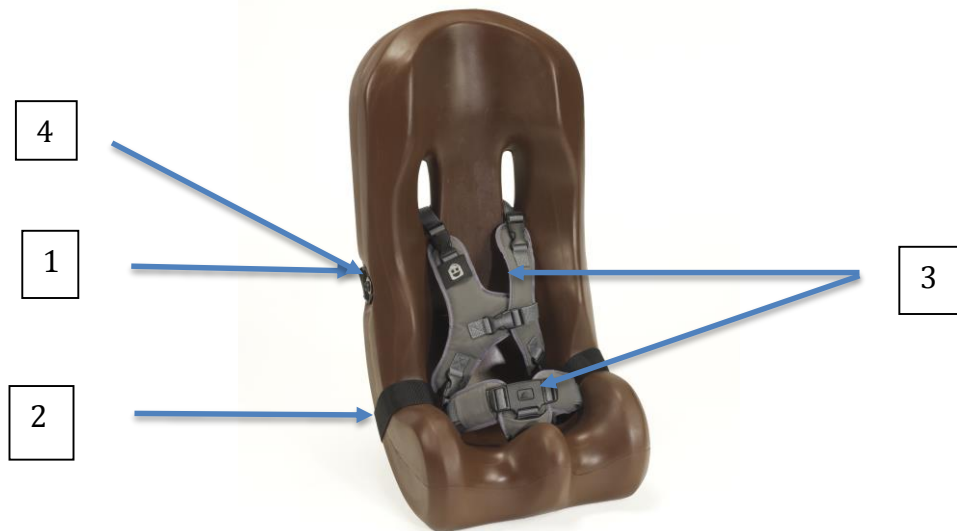

## Sprengskisse Special Tomato Sitter sete

Reservedeler Sitter		Posisjon
Art.nr.	Beskrivelse	
RP77311500	Festestropp rygg Sitter str.1-5 stk.	1
RP77311300	Festestropp sete Sitter str.1-3 stk.	2
RP77314500	Festestropp sete Sitter str.4-5 stk.	2
RP77320109	Seler Sitter str.1 sett grå	3
RP77320110	Seler Sitter str.2-3 sett grå	3
RP77324509	Seler Sitter str.4-5 sett grå	3
RP77311310	Skrue festestropp rygg Sitter str.1-3 stk.	4
RP77314510	Skrue festestropp rygg Sitter str.4-5 stk.	4